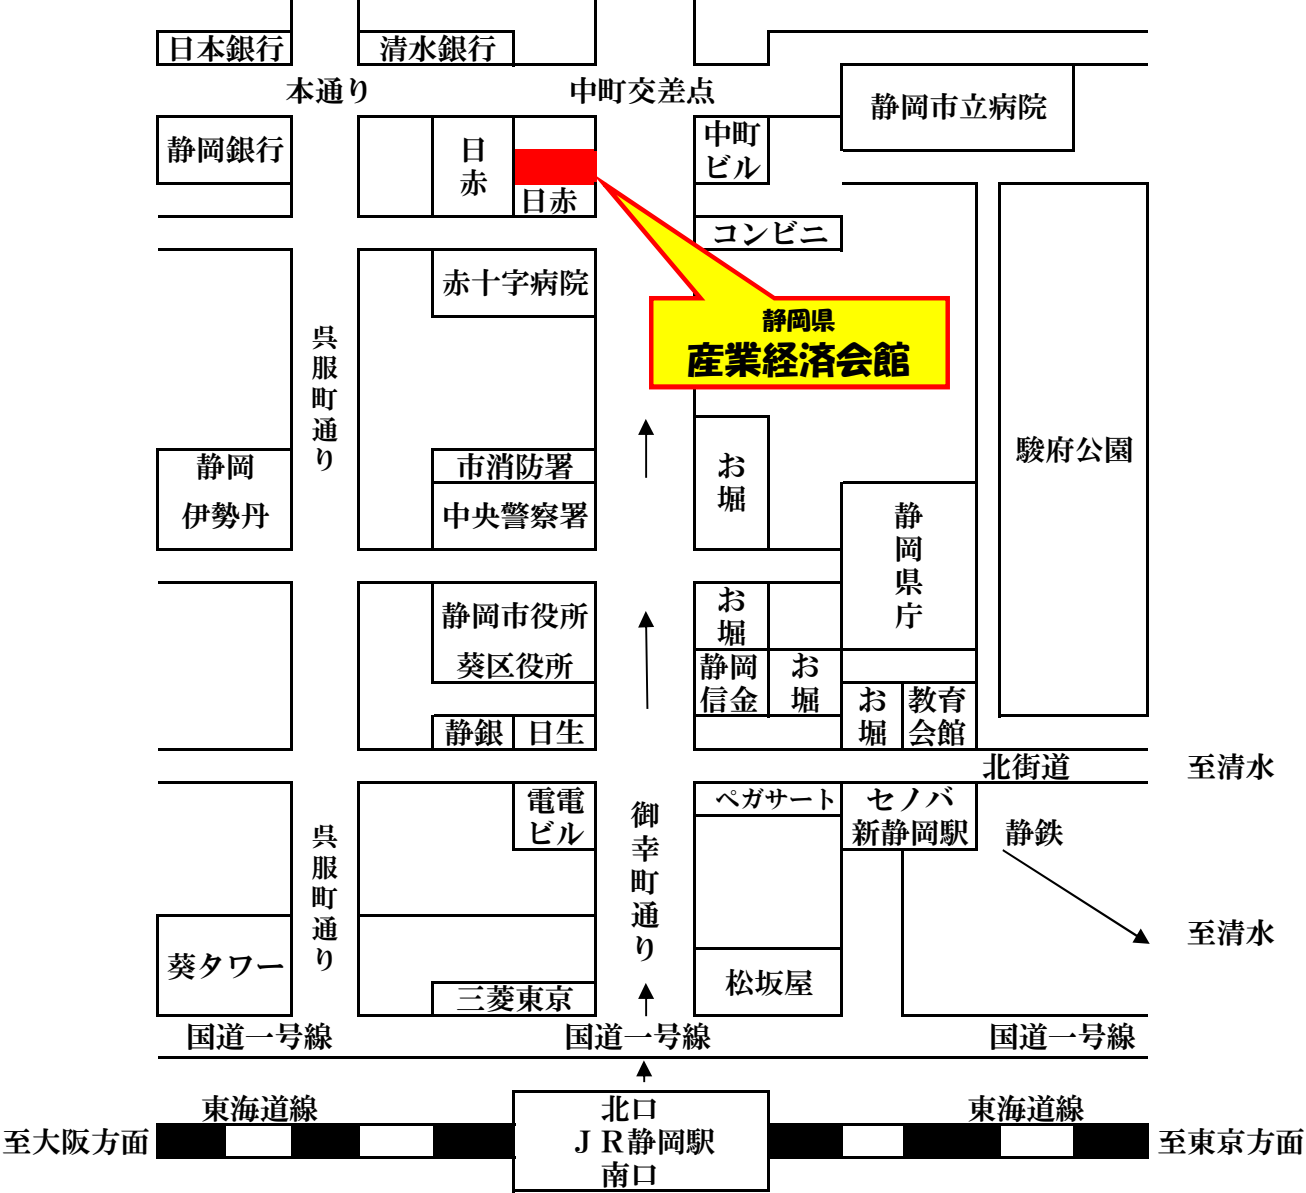

# 会場ご案内図

(会議室は3階です)

静岡県産業経済会館 (7階建て)

静岡市葵区追手町44-1  
TEL: 054-273-4330  
(2階/管理室)

- \* JR静岡駅「北口」より徒歩「15分」バス「5分」です
- \* JR静岡駅「北口」バス乗り場は「10番」です  
《県立病院高松線（日赤病院前下車）》
- \* 駐車場はありません。近隣有料駐車場をご利用下さい。  
尚、会議室利用者の主催者用として「1台分」のみご用意しております。